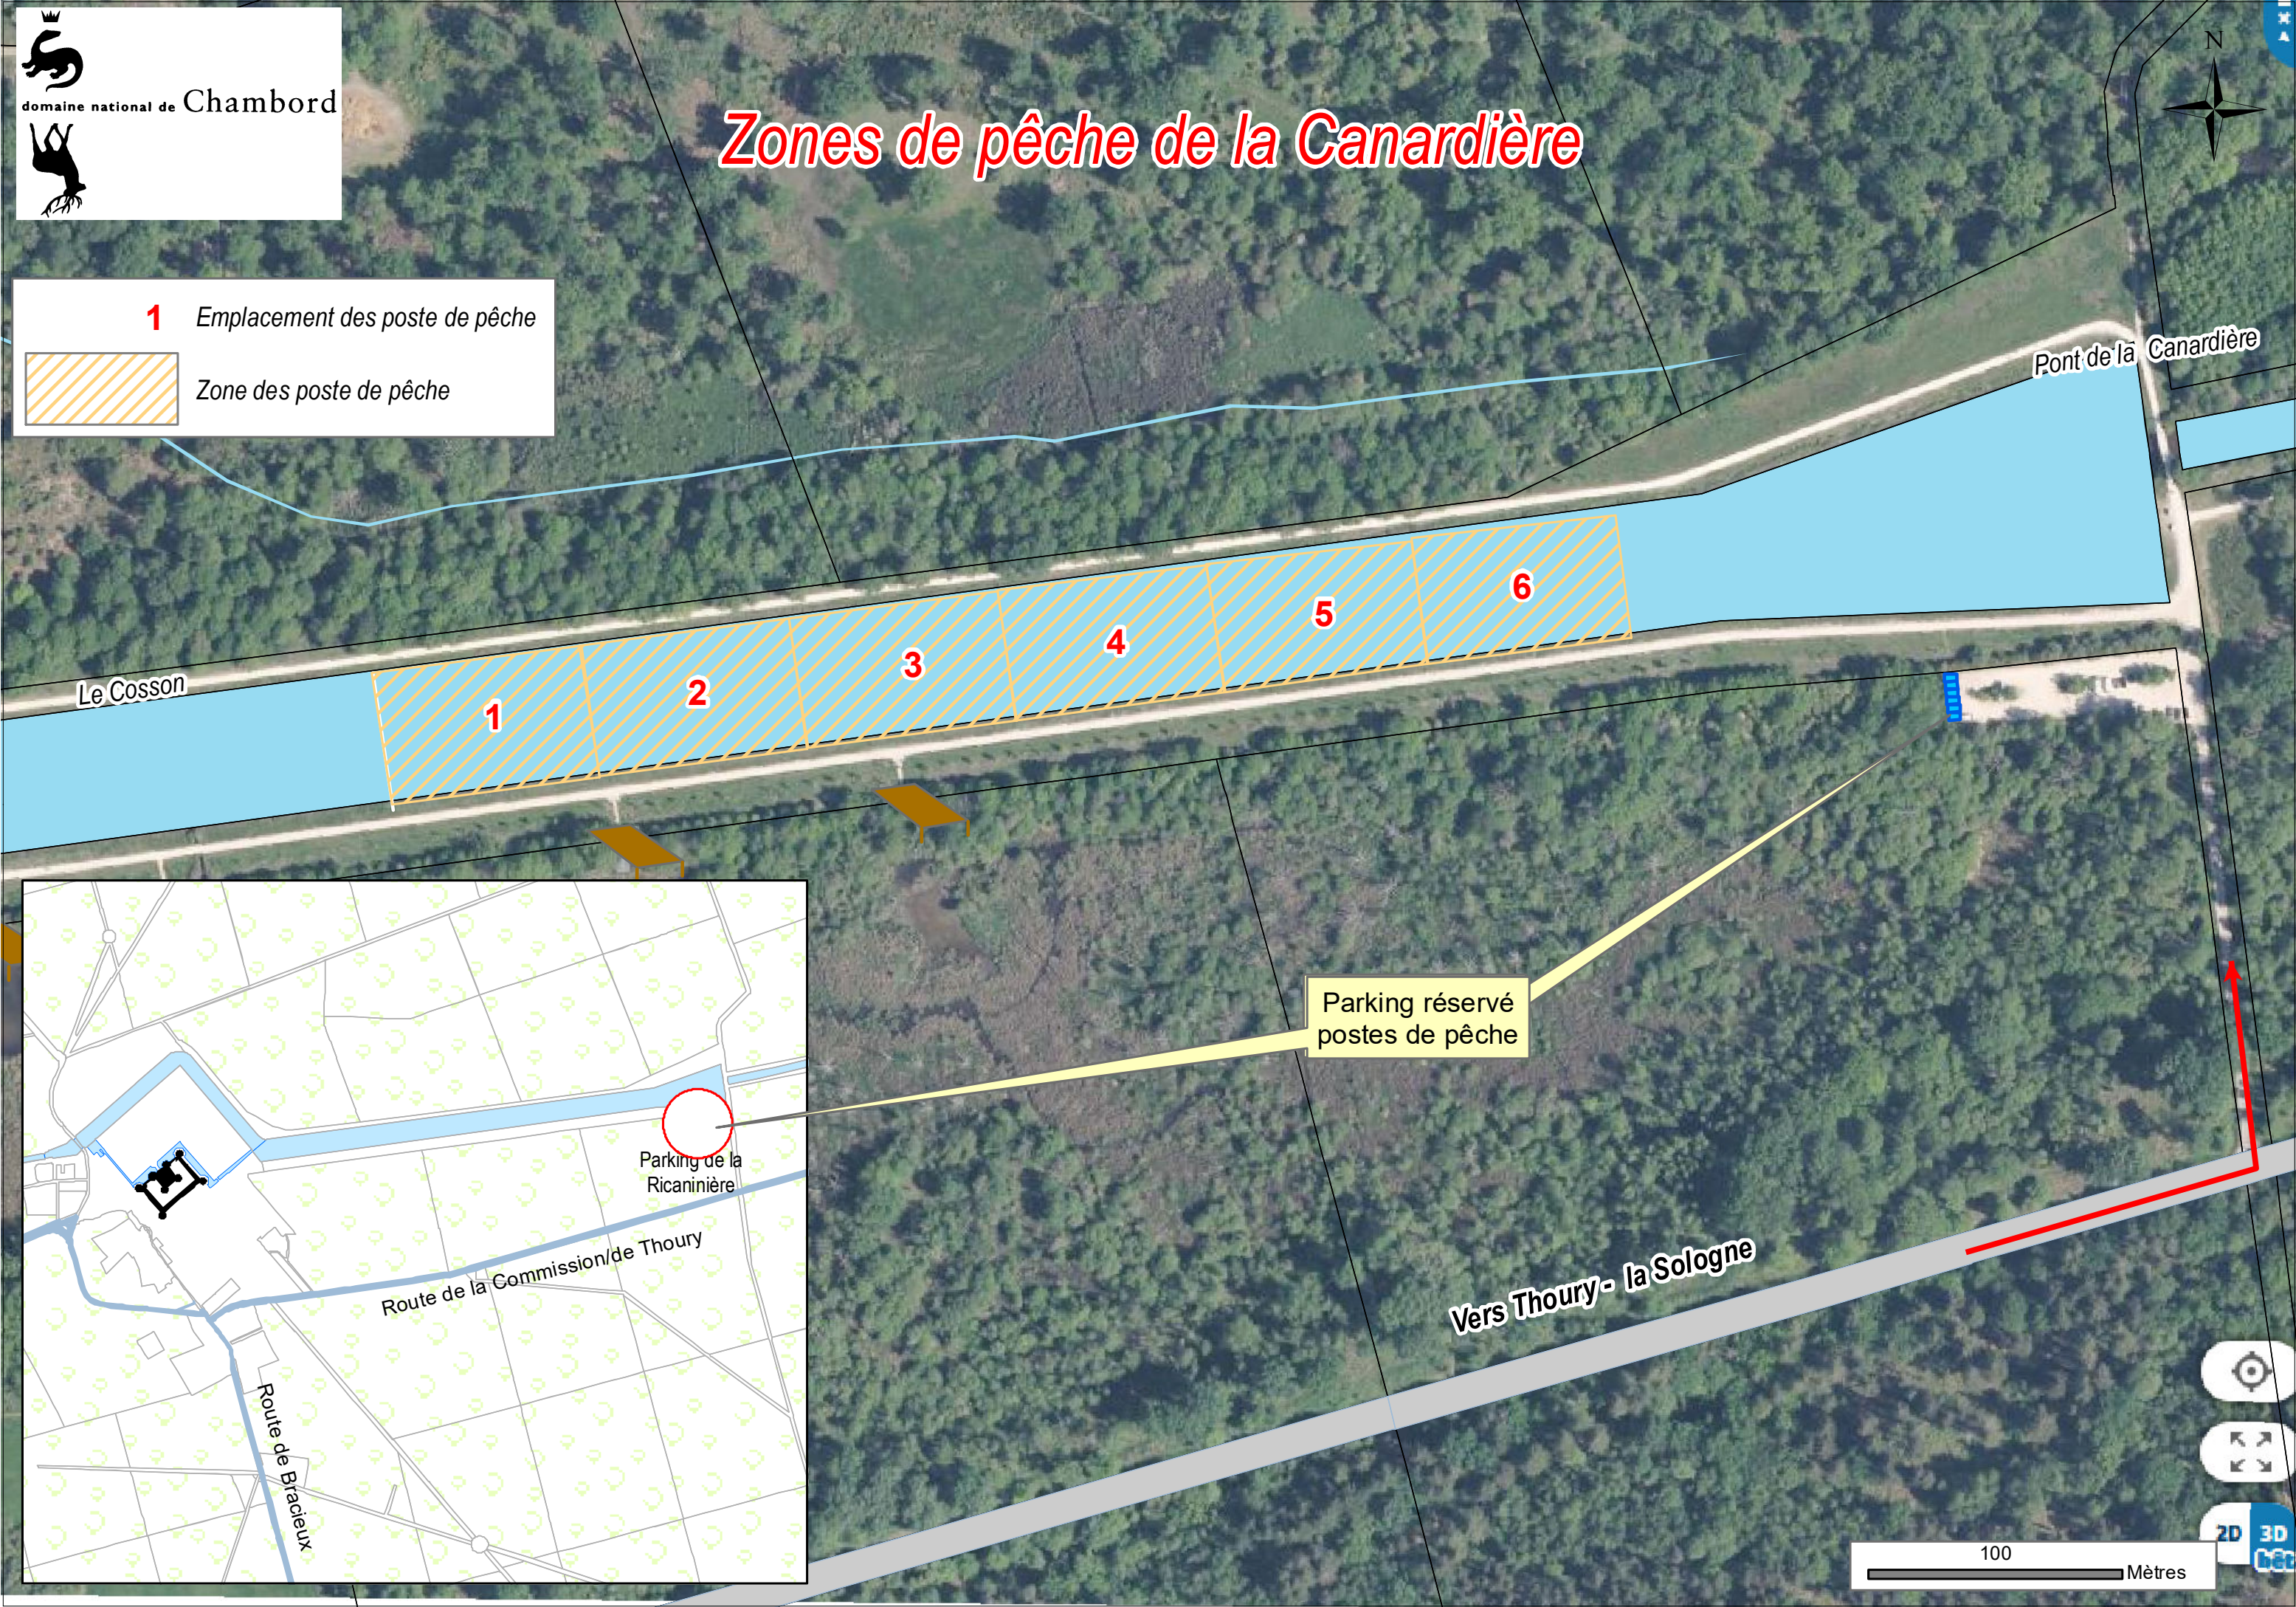

Zones de pêche de la Canardière

1 Emplacement des poste de pêche

 Zone des poste de pêche

Pont de la Canardière

Le Cosson

1

2

3

4

5

6

Parking réservé postes de pêche

Vers Thoury- la Sologne

Route de la Commission/de Thoury

Route de Bracieux

Parking de la Ricaninière

100 Mètres